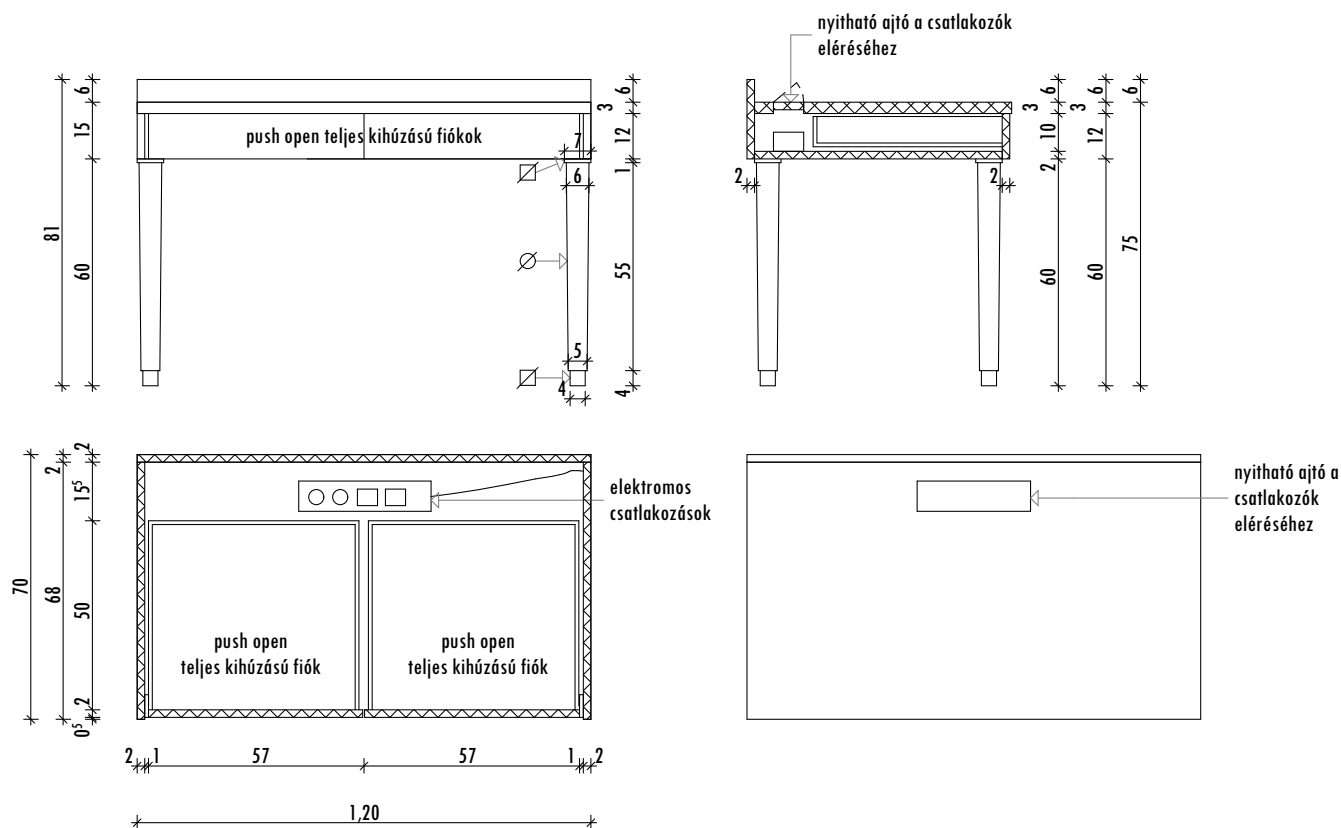

lépték:

1:20

**Figyelem! Gyártás előtt a méretek a helyszínen ellenőrizendők!**

név:

EB10 jelű Ruhásszekrény

tervszám:

BE-17.2

névl. méret: 90x60x210 cm

lépték: 1:20, 1:10

**Figyelem! Gyártás előtt a méretek a helyszínen ellenőrizendők!**

név:	EB11 jelű Kiszekrények EB11a - nyitott polcos, EB11b - zárt	tervszám:	BE-17.3
névl. méret:	90x60x75 cm	készül:	EB11a - 2db, EB11b - 3 db
leírás:	<p>EB11a - nyitott, polcos kiszekrény EB11b - két ajtós, polcos kiszekrény - igény szerint ebbe helyezhető a minibár ajtó típusa: egy síkra záródó ajtó korpusz és ajtó anyaga: bükkfa, illetve bükk furnírozott MDF bútortlap korpusz és ajtó felülete: sötét dió shell lakkot utánozó fényes élzárás: látszó éleken 4 mm bükkfa éllezáró vasalat: BLUM Modul standard kivetőpánt veretek, fogantyúk: R1 részlet szerinti inox fogantyú</p>		

Figyelem! Gyártás előtt a méretek a helyszínen ellenőrizendők!

név: **EB12 jelű Íróasztal**

tervszám: **BE-17.4**

névl. méret: 120x70x81 cm

készül: 3 db

leírás: Két fiókos íróasztal, a fiókok mögé épített elektromos csatlakozókkal, melyek a tetőlapba rejtett nyíláson keresztül érhetőek el.
korpusz és fiókelőlap anyaga: bükkfa, illetve bükk furnírozott MDF bútortlap
korpusz és fiókelőlap felülete: sötét dió shell lakkot utánozó fényes
éllezárás: látszó éleken 4 mm bükkfa éllezáró
vasalat: BLUM Tandem teljes kihúzású fiók - TIP-ON mechanikus nyitásrésztítő egységgel

lépték: 1:20

Figyelem! Gyártás előtt a méretek a helyszínen ellenőrizendők!

név:

EB13 jelű Dohányzóasztal

tervszám:

BE-17.5

névl. méret: 60x60x40 cm

készül: 5 db