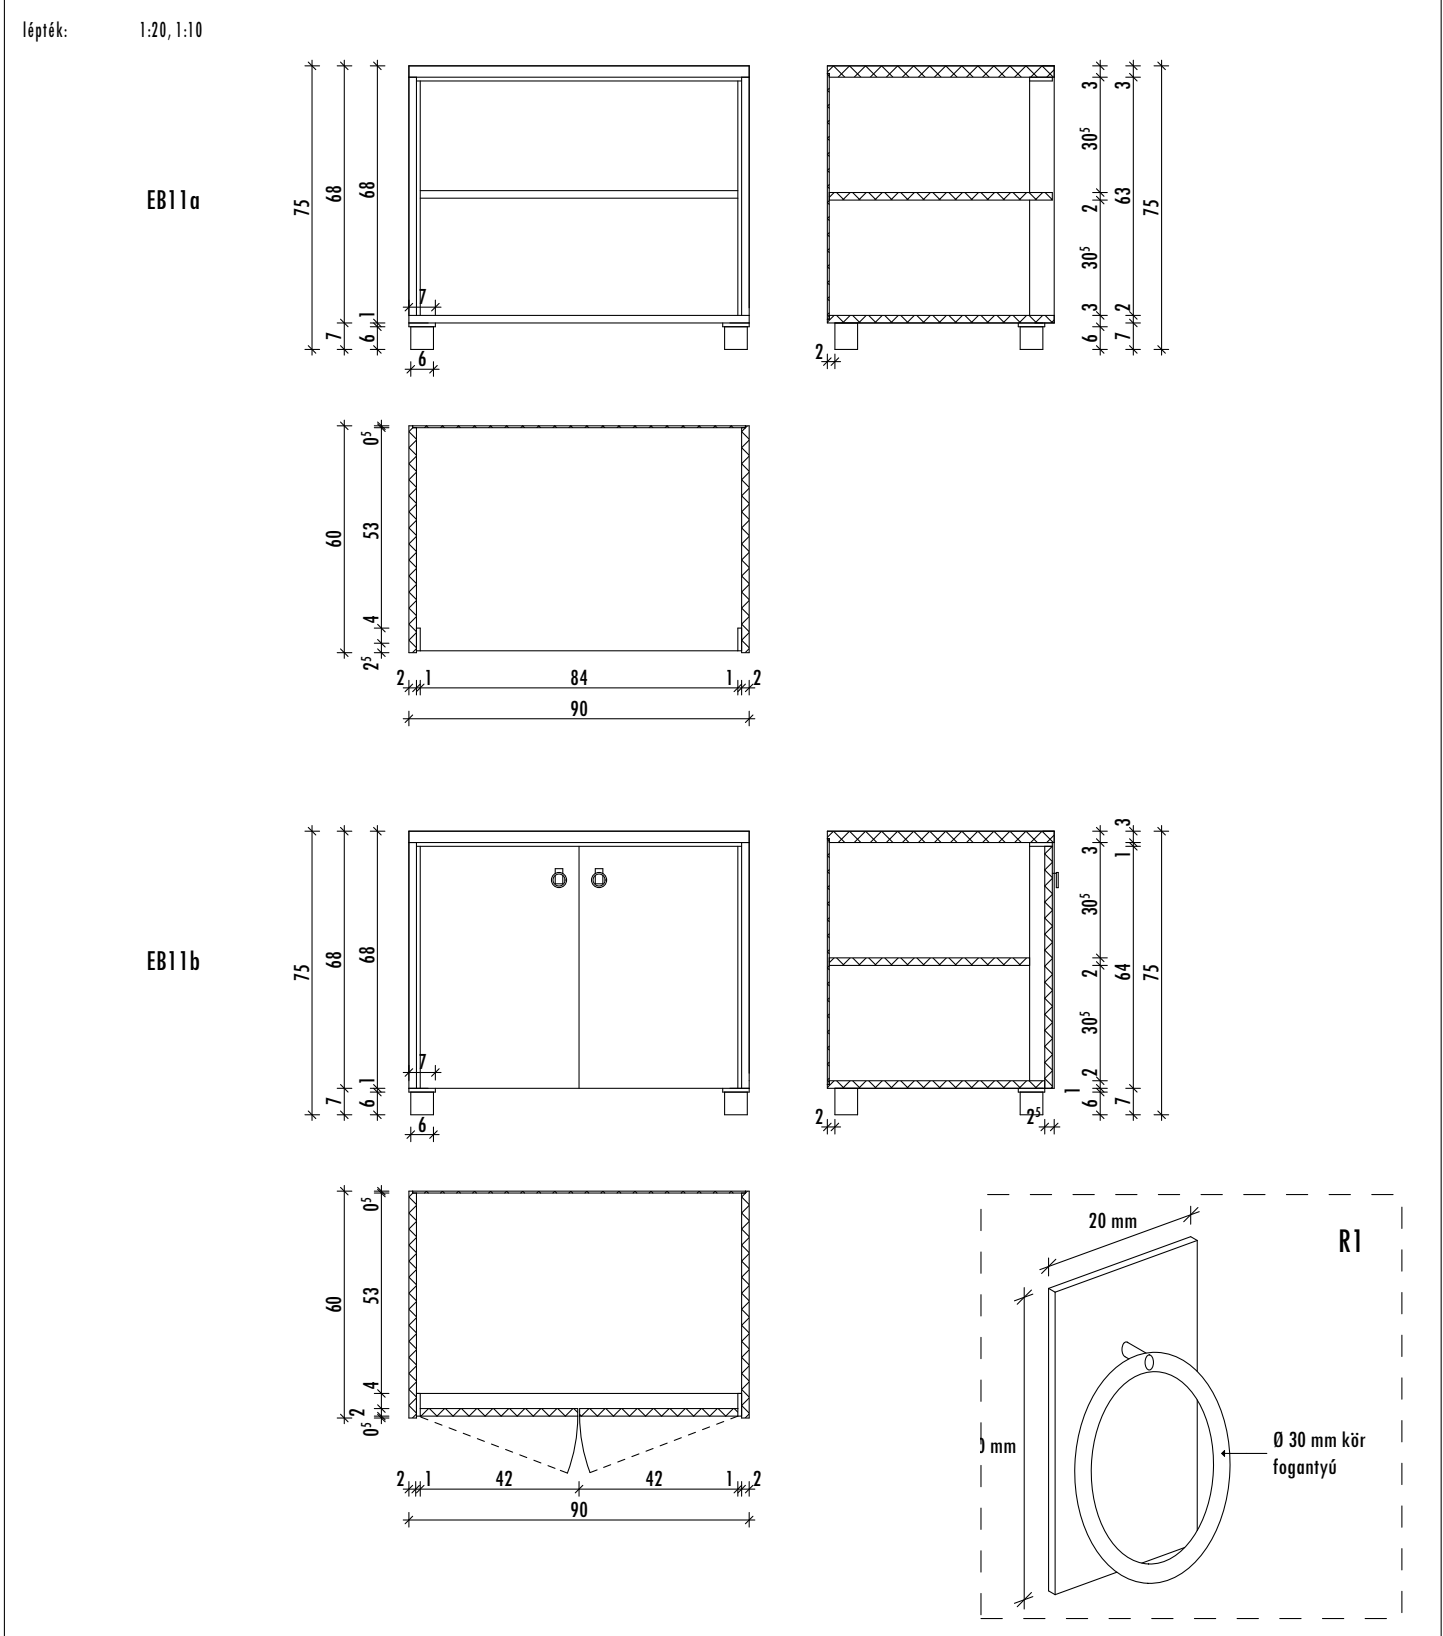

lépték:

1:20

**Figyelem! Gyártás előtt a méretek a helyszínen ellenőrizendők!**

név:

EB10 jelű Ruhásszekrény

tervszám:

BE-17.2

névl. méret: 90x60x210 cm

lépték: 1:20, 1:10

**Figyelem! Gyártás előtt a méretek a helyszínen ellenőrizendők!**

név:	EB11 jelű Kiszekrények EB11a - nyitott polcos, EB11b - zárt	tervszám:	BE-17.3
névl. méret:	90x60x75 cm	készül:	EB11a - 2db, EB11b - 3 db
leírás:	<p>EB11a - nyitott, polcos kiszekrény EB11b - két ajtós, polcos kiszekrény - igény szerint ebbe helyezhető a minibár ajtó típusa: egy síkra záródó ajtó korpusz és ajtó anyaga: bükkfa, illetve bükk furnírozott MDF bútortlap korpusz és ajtó felülete: sötét dió shell lakkot utánozó fényes élzárás: látszó éleken 4 mm bükkfa éllezáró vasalat: BLUM Modul standard kivetőpánt veretek, fogantyúk: R1 részlet szerinti inox fogantyú</p>		

lépték: 1:20

Figyelem! Gyártás előtt a méretek a helyszínen ellenőrizendők!

név:

EB13 jelű Dohányzóasztal

tervszám:

BE-17.5

névl. méret: 60x60x40 cm

készül: 5 db