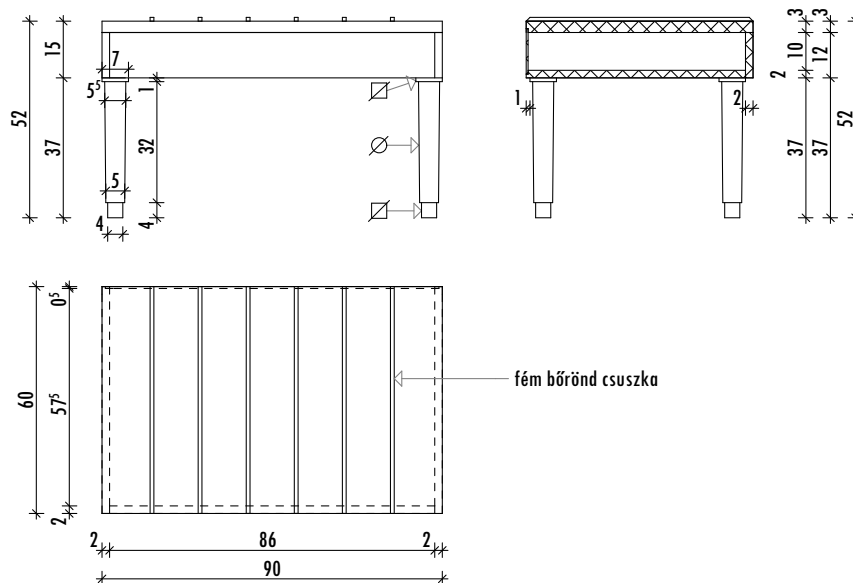

név:

EB14 jelű Bőröndlerakó

tervszám:

BE-17.6

névl. méret: 60x90x52 cm

készül: 3 db

leírás: Körkávával ellátott, lábakon álló bőröndlerakó, fém bőröndcsúszkával
korpusz anyaga: bükkfa, illetve bükk furnírozott MDF bútortlap
korpusz felülete: sötét dió shell lakkot utánozó fényes
élzárás: látszó éleken 4 mm bükkfa éllezáró
veretek, fogantyúk: inox bőröndcsúszka

lépték: 1:20

Figyelem! Gyártás előtt a méretek a helyszínen ellenőrizendők!