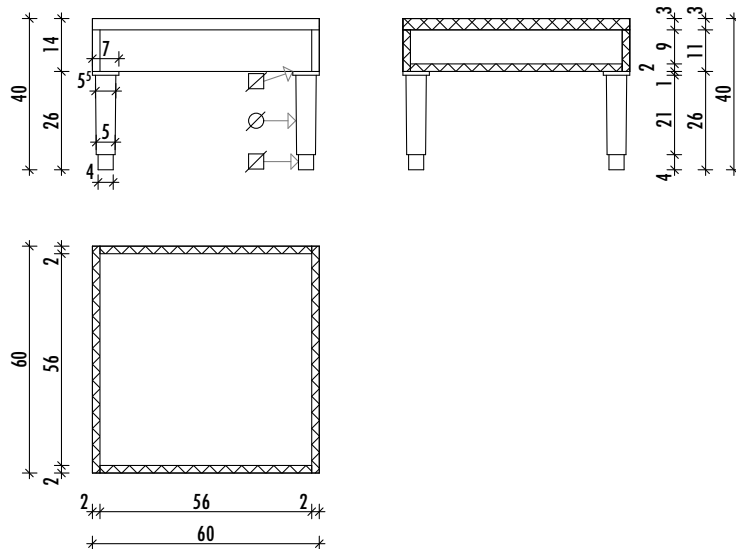

lépték:

1:20

**Figyelem! Gyártás előtt a méretek a helyszínen ellenőrizendők!**

név:

EB10 jelű Ruhásszekrény

tervszám:

BE-17.2

névl. méret: 90x60x210 cm

lépték: 1:20

Figyelem! Gyártás előtt a méretek a helyszínen ellenőrizendők!

név:

EB13 jelű Dohányzóasztal

tervszám:

BE-17.5

névl. méret: 60x60x40 cm

készül: 5 db

lépték: 1:20

Figyelem! Gyártás előtt a méretek a helyszínen ellenőrizendők!

név:

EB14 jelű Bőröndlerakó

tervszám:

BE-17.6

névl. méret: 60x90x52 cm

készül: 3 db