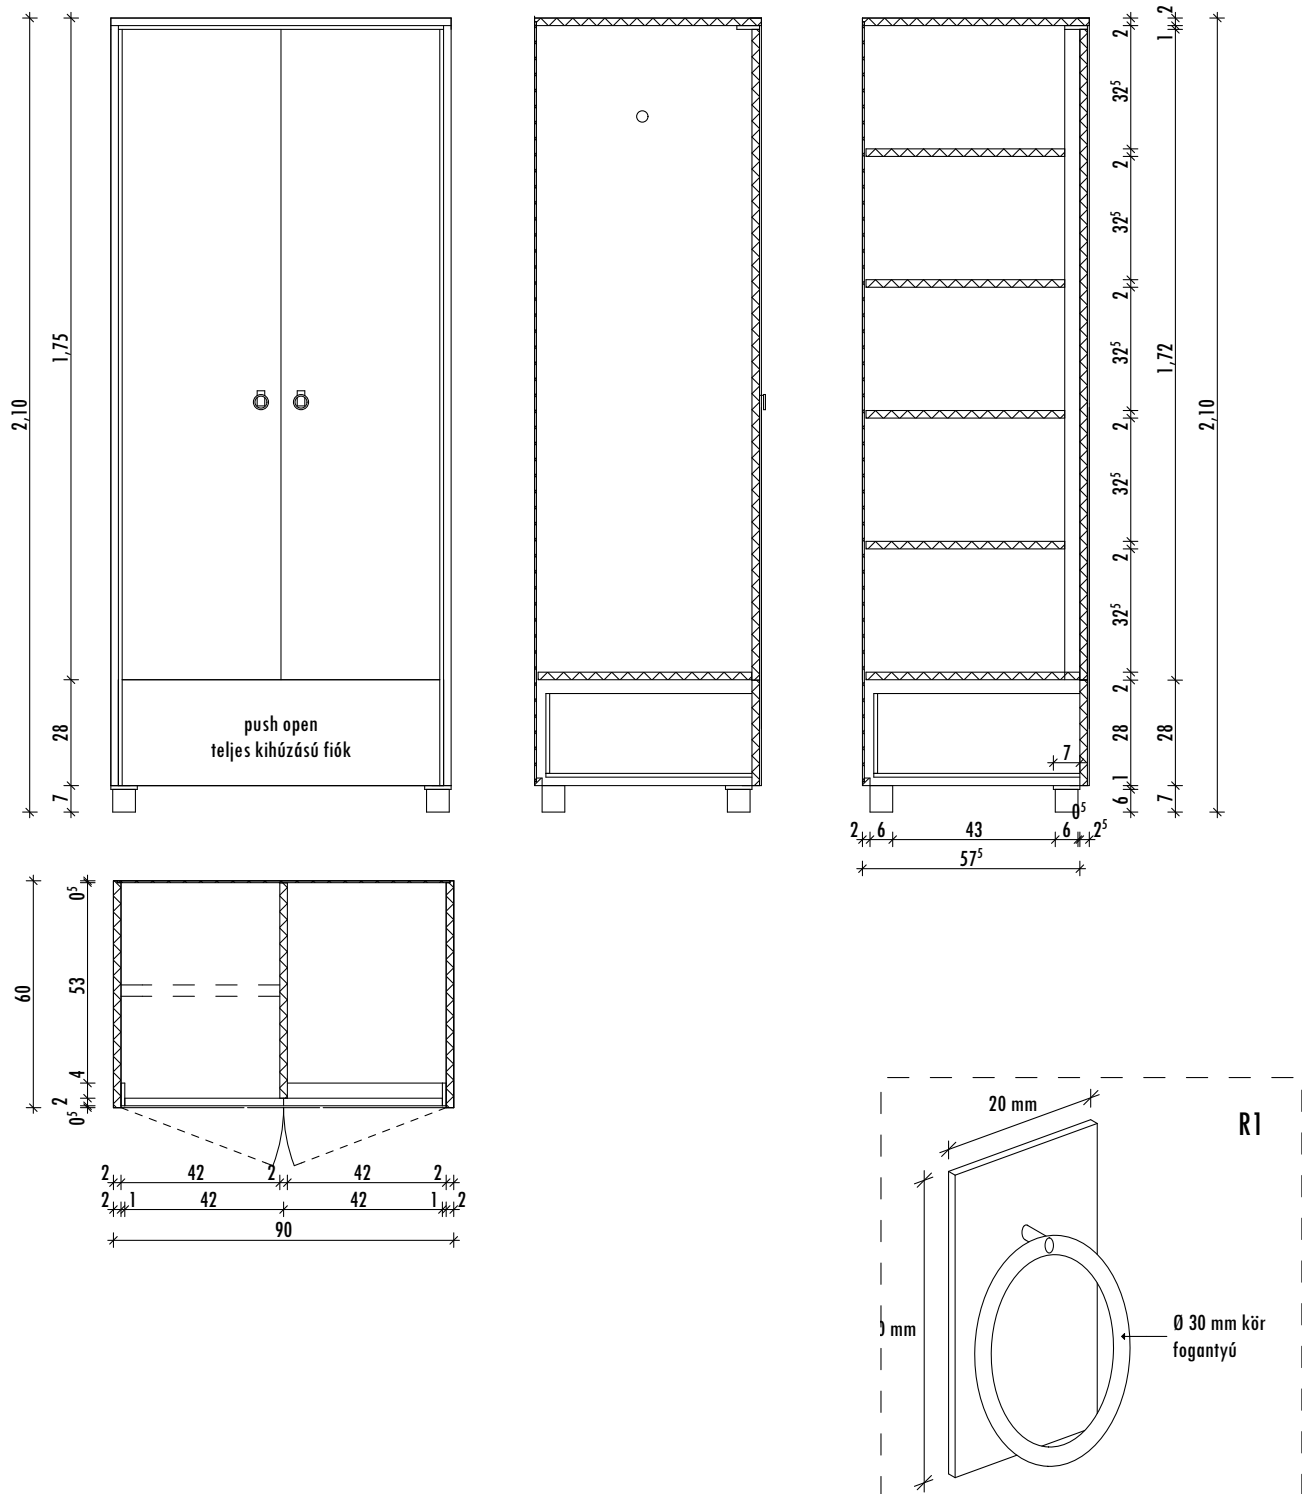

név:

EB09 jelű Éjjeli szekrény

tervszám:

BE-17.1

névl. méret: 45x40x60 cm

készül: 5 db

leírás:

Egy fiókos éjjeliszekrény

lépték:

1:20

**Figyelem! Gyártás előtt a méretek a helyszínen ellenőrizendők!**

név:

EB10 jelű Ruhásszekrény

tervszám:

BE-17.2

névl. méret: 90x60x210 cm

lépték: 1:20, 1:10

**Figyelem! Gyártás előtt a méretek a helyszínen ellenőrizendők!**

név:	EB11 jelű Kiszekrények EB11a - nyitott polcos, EB11b - zárt	tervszám:	BE-17.3
névl. méret:	90x60x75 cm	készül:	EB11a - 2db, EB11b - 3 db
leírás:	<p>EB11a - nyitott, polcos kiszekrény EB11b - két ajtós, polcos kiszekrény - igény szerint ebbe helyezhető a minibár ajtó típusa: egy síkra záródó ajtó korpusz és ajtó anyaga: bükkfa, illetve bükk furnírozott MDF bútortlap korpusz és ajtó felülete: sötét dió shell lakkot utánozó fényes élzárás: látszó éleken 4 mm bükkfa éllezáró vasalat: BLUM Modul standard kivetőpánt veretek, fogantyúk: R1 részlet szerinti inox fogantyú</p>		

lépték: 1:20

Figyelem! Gyártás előtt a méretek a helyszínen ellenőrizendők!

név:

EB13 jelű Dohányzóasztal

tervszám:

BE-17.5

névl. méret: 60x60x40 cm

készül: 5 db