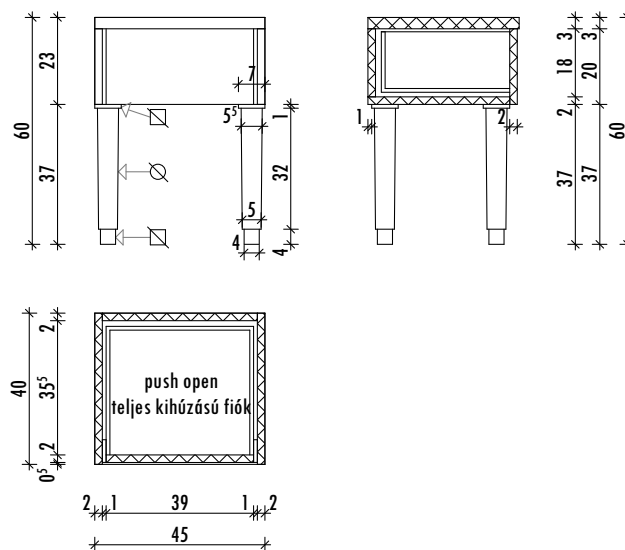

név:

EB09 jelű Éjjeli szekrény

tervszám:

BE-17.1

névl. méret: 45x40x60 cm

készül: 5 db

leírás:

Egy fiókos éjjeliszekrény

lépték:

1:20

**Figyelem! Gyártás előtt a méretek a helyszínen ellenőrizendők!**

név:

EB10 jelű Ruhásszekrény

tervszám:

BE-17.2

névl. méret: 90x60x210 cm

lépték: 1:20, 1:10

**Figyelem! Gyártás előtt a méretek a helyszínen ellenőrizendők!**

név:	EB11 jelű Kiszekrények EB11a - nyitott polcos, EB11b - zárt	tervszám:	BE-17.3
névl. méret:	90x60x75 cm	készül:	EB11a - 2db, EB11b - 3 db
leírás:	<p>EB11a - nyitott, polcos kiszekrény EB11b - két ajtós, polcos kiszekrény - igény szerint ebbe helyezhető a minibár ajtó típusa: egy síkra záródó ajtó korpusz és ajtó anyaga: bükkfa, illetve bükk furnírozott MDF bútortlap korpusz és ajtó felülete: sötét dió shell lakkot utánozó fényes élzárás: látszó éleken 4 mm bükkfa éllezáró vasalat: BLUM Modul standard kivetőpánt veretek, fogantyúk: R1 részlet szerinti inox fogantyú</p>		

lépték: 1:20

Figyelem! Gyártás előtt a méretek a helyszínen ellenőrizendők!

név:

EB13 jelű Dohányzóasztal

tervszám:

BE-17.5

névl. méret: 60x60x40 cm

készül: 5 db